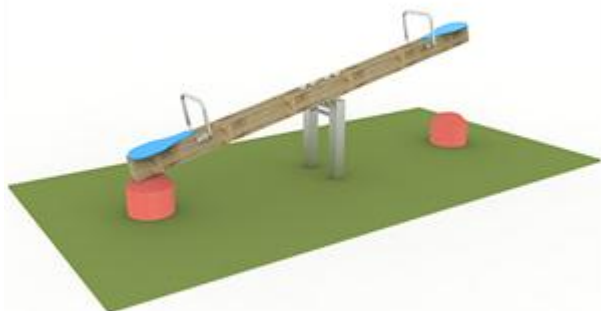

Catalogo: **Giochi da Esterno**
Categoria: **Bilici per parco giochi**
Codice: **PE02011**
Tipi di scuola:
Destinazioni d'uso:

Prezzo (€)