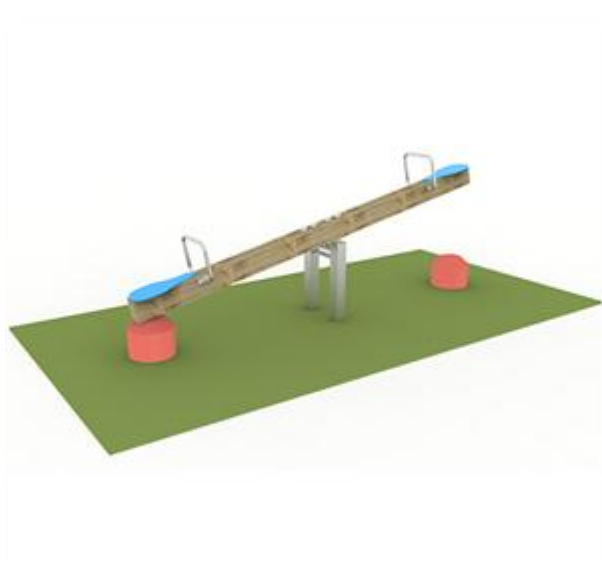

Catalogo: **Giochi da Esterno**
Categoria: **Bilici per parco giochi**
Codice: **PE02011**
Tipi di scuola:
Destinazioni d'uso:

Prezzo (€)