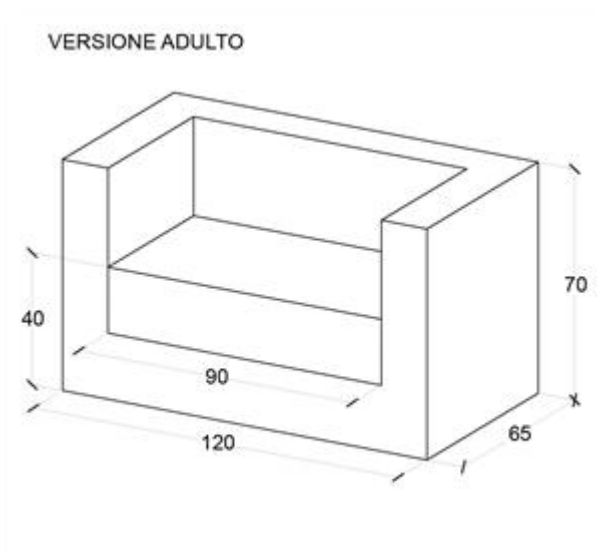

Dotato di base antiscivolo e cerniere non a vista per non ferire i bambini.

Dimensioni:

Ingombro seduta Adulto 120 x 65 x H70 cm

Altezza seduta adulto: 40 cm

Ingombro seduta Bambino 120 x 55 x H60 cm

Altezza seduta bambino: 30 cm

Note:

I colori del prodotto rappresentati nelle immagini sono da considerarsi puramente indicativi.

Colori:

 Arancio
 Giallo
 Verde chiaro

 Azzurro
 Rosso
 Verde scuro

 Blu
 Tortora

Allegati:

VERSIONE BAMBINO