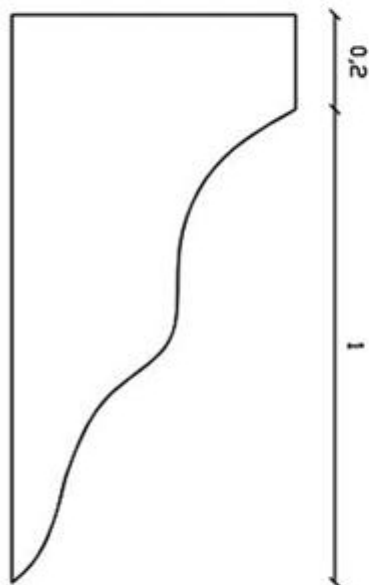

Dimensioni: 120x60x60 cm

Disponibili nelle colorazioni: verde chiaro, verde scuro, azzurro, blu, tortora, arancio, giallo, rosso.

O in combinazioni bicolor: verde chiaro+verde scuro, azzurro+blu, tortora+arancio, giallo+rosso.

Da verificarsi in base alle disponibilità di magazzino

Note:

I colori del prodotto rappresentati nelle immagini sono da considerarsi puramente indicativi.

Colori:

 Arancio
 Giallo
 Verde chiaro

 Azzurro
 Rosso
 Verde scuro

 Blu scuro
 Tortora

Allegati:

0,6

0,6