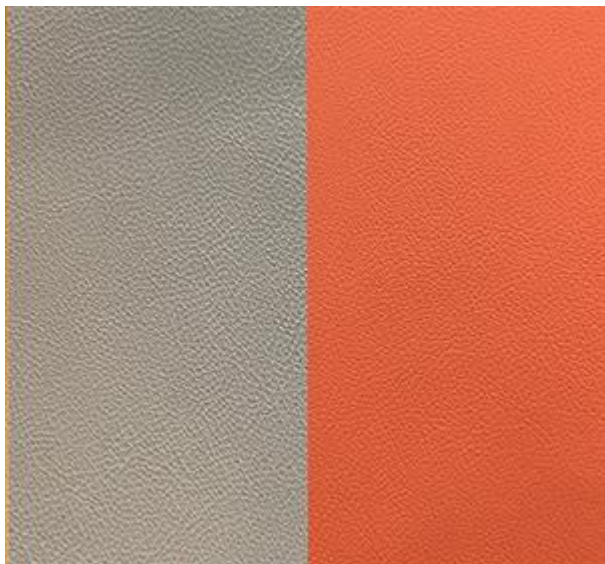

Catalogo: **Arredi per Asili Nido e Scuole dell'Infanzia**

Categoria: **Percorsi morbidi**

Codice: **MB36049**

Descrizione:

Scivolo onda morbido con rivestimento in ecopelle in classe 1 resistente al fuoco, antimuffa e senza ftalati, adatto quindi anche a bambini con età inferiore ai 3 anni, interno 100% gommapiuma densità 21kg/mc. L'onda è dotata di base antiscivolo e senza cerniere a vista per non ferire i bambini. Sfoderabile e facilmente lavabile con acqua e sapone senza ausilio di detergenti.

Dimensioni: 120x60x60 cm

Disponibili nelle colorazioni: verde chiaro, verde scuro, azzurro, blu, tortora, arancio, giallo, rosso.

O in combinazioni bicolor: verde chiaro+verde scuro, azzurro+blu, tortora+arancio, giallo+rosso.

Da verificarsi in base alle disponibilità di magazzino

Note:

I colori del prodotto rappresentati nelle immagini sono da considerarsi puramente indicativi.

Colori:

 Arancio
 Giallo
 Verde chiaro

 Azzurro
 Rosso
 Verde scuro

 Blu scuro
 Tortora

Allegati:

0,6

0,6