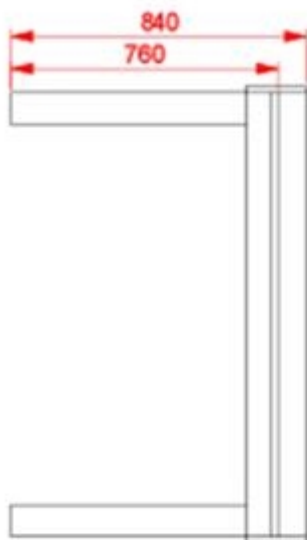

Catalogo: **Arredi per Asili Nido e Scuole dell'Infanzia**

Categoria:

Codice: **TQ0117X**

Tipi di scuola: **nido, materna, adulto**

Descrizione:

Tavolo laboratoriale per coding con sponde e piano bianco scrivibile. La sponda di un lato è amovibile per accoppiare due tavoli.

Dimensioni

Piano: 130 x 130 cm

Altezze

Nido: 46 cm

Materna: 58 cm

Adulto: 76 cm

Colori:

 Betulla

Allegati:

sponda removibile
per poter accostare due tavoli

piano in laminato