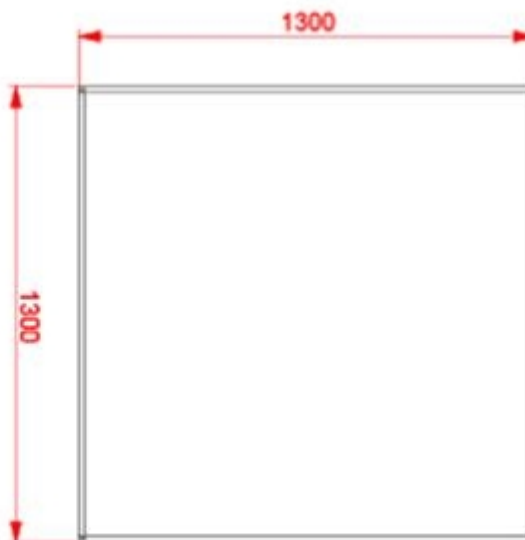

Catalogo: **Arredi per Asili Nido e Scuole dell'Infanzia**

Categoria:

Codice: **TQ0117X**

Tipi di scuola: **nido, materna, adulto**

Descrizione:

Tavolo laboratoriale per coding con sponde e piano bianco scrivibile. La sponda di un lato è amovibile per accoppiare due tavoli.

Dimensioni

Piano: 130 x 130 cm

Altezze

Nido: 46 cm

Materna: 58 cm

Adulto: 76 cm

Colori:

 Betulla

Allegati:

sponda removibile
per poter accostare due tavoli

piano in laminato