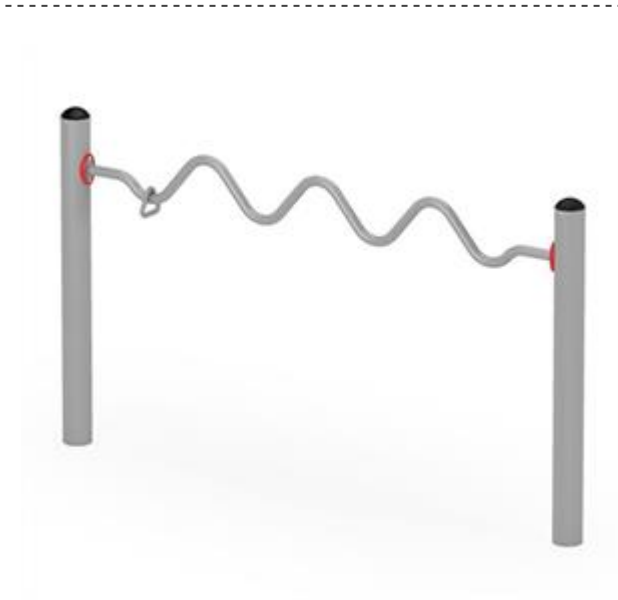

Gruppo Dimensione Comunità srl

Via Ca' Bertoncina, 47, 24068 Seriate BG

Tel/ 035 4522422

info@dimensionecomunita.it

Catalogo: **Giochi da Esterno**

Categoria: **Giochi accessibili a tutti**

Codice: **PE21191**

Descrizione:

Dispositivo per lo sviluppo della coordinazione, ottima attrezzatura aggiuntiva di un moderno parco giochi. Il compito del bambino è quello di spostare l'anello lungo il tubo, senza che questi si tocchino. Il dispositivo è realizzato con materiali di altissima qualità che garantisce un utilizzo a lungo termine.

Dimensioni: L 229 x P 11 x H 136 cm