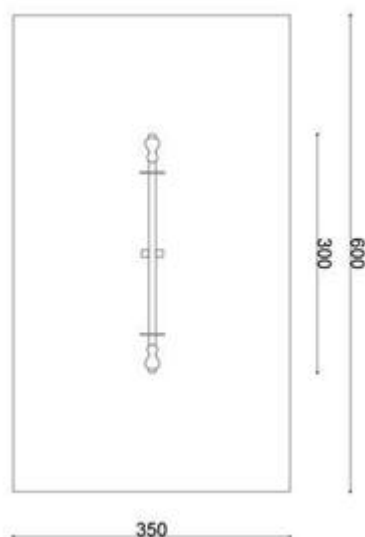

Allegati:

- protegge da insetti e funghi
- rispetta le normative proteggendo l'ambiente e i consumatori
- esente da acido borico
- testato da oltre 15 anni

I NOSTRI LEGNI

I nostri impregnanti penetrano in profondità in modo uniforme, assicurando una protezione permanente ed efficace contro funghi e insetti che distruggono il legno.

PROTEZIONE ECOSOSTENIBILE DEL LEGNO PER ESTERNI