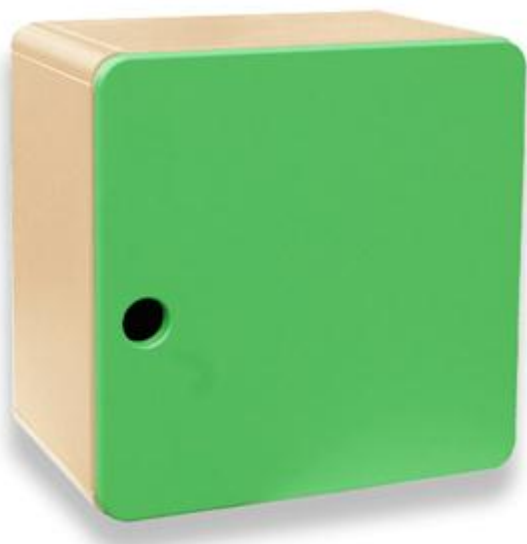

## Gruppo Dimensione Comunità srl

Via Ca' Bertoncina, 47, 24068 Seriate BG

Tel/ 035 4522422

info@dimensionecomunita.it

Catalogo: **Arredi per Scuole e Comunità**

Categoria: **Armadi e pensili con anta**

Codice: **AR01024**

### Descrizione:

Pensile con elementi angolari stondati, scocca e antina in nobilitato. La forma semplice dà la possibilità a quest'elemento di essere utilizzato nelle maniere più diverse: composto da più elementi può diventare una pratica libreria da terra, oppure appeso a muro, utilizzabile come armadietto divertente e colorato. L'abbinamento di colore può essere studiato in base alle diverse esigenze di spazio.

### Dimensioni:

L 50 x H 50 x P 35 cm.

### Note:

Foto in aggiornamento. Il nuovo restyling del prodotto non prevede un foro di apertura ma una maniglia.