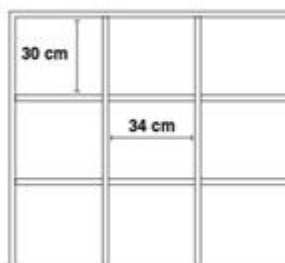

Allegati:

VERSIONE 9 CASELLE